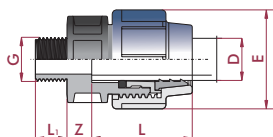

## PP-P. 05. CPMT

- Adaptor
- Union
- Enlace
- União
- Comp x BSP male thread
- Comp x Mâle à visser BSP
- Comp x Rosca macho BSP
- Junta rápida x Rosca macho BSP

D x G	CODE	REF.	DN	PN	L	L <sub>1</sub>	Z	E
16 x 3/8"	01582	11 05 616	10 x 10	10	49	13	14	47
16 x 1/2"	07348	11 05 617	10 x 15	10	49	14	14	47
16 x 3/4"	31921	11 05 618	10 x 20	10	49	16	14	47
16 x 3/4"	31921	11 05 618	10 x 20	10	49	16	14	47
20 x 1/2"	01583	11 05 620	15 x 15	10	49	14	14	47
20 x 3/4"	01584	11 05 621	15 x 20	10	49	16	14	47
20 x 1"	01585	11 05 622	15 x 25	10	49	19	14	47
25 x 1/2"	01586	11 05 624	20 x 15	10	58	14	15	56
25 x 3/4"	01587	11 05 625	20 x 20	10	58	16	15	56
25 x 1"	01588	11 05 626	20 x 25	10	58	19	15	56
32 x 3/4"	01589	11 05 631	25 x 20	10	81	16	16	65
32 x 1"	01590	11 05 632	25 x 25	10	81	19	16	65
32 x 1 1/4"	06154	11 05 633	25 x 32	10	81	21	16	65
40 x 1"	33127	11 05 639	32 x 25	10	92	21	22	81
40 x 1 1/4"	01591	11 05 640	32 x 32	10	92	21	22	81
40 x 1 1/2"	01592	11 05 641	32 x 40	10	92	21	22	81
50 x 1"	33128	11 05 648	40 x 25	10	92	21	22	92
50 x 1 1/4"	06155	11 05 649	40 x 32	10	108	21	23	92
50 x 1 1/2"	01593	11 05 650	40 x 40	10	108	21	23	92
50 x 2"	01594	11 05 651	40 x 50	10	108	26	23	92
63 x 1 1/2"	01595	11 05 662	50 x 40	10	125	21	25	114
63 x 2"	01596	11 05 663	50 x 50	10	125	26	25	114
75 x 2"	01597	11 05 674	65 x 50	10	140	26	39	128
75 x 2 1/2"	01598	11 05 675	65 x 65	10	140	30	39	128
75 x 3"	09711	11 05 676	65 x 80	10	140	33	39	228
90 x 2"	17928	11 05 688	80 x 50	10	147,5	30	30,5	152
90 x 2 1/2"	17929	11 05 689	80 x 65	10	147,5	32	30	152
90 x 3"	17930	11 05 690	80 x 80	10	147,5	34	30	152
90 x 4"	17931	11 05 691	80 x 100	10	147,5	39	29	152
110 x 2"	17932	11 05 708	100 x 50	10	167	30	31	182
110 x 3"	17933	11 05 709	100 x 80	10	167	35	31	182
110 x 4"	17934	11 05 710	100 x 100	10	167	38	31	182