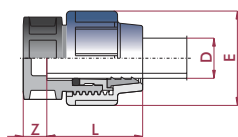

Caps - Bouchons - Tapones - Tampões

PP-P. 07. CP

- Cap
- Bouchon
- Tapón
- Tampão
- Comp
- Comp
- Comp
- Junta rápida