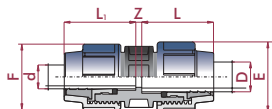

PP-P. 06. CPR

- Reducing coupling
- Manchon réduit
- Manguito reducido
- União redução
- Comp x Comp
- Comp x Comp
- Comp x Comp
- Junta rápida x Junta rápida